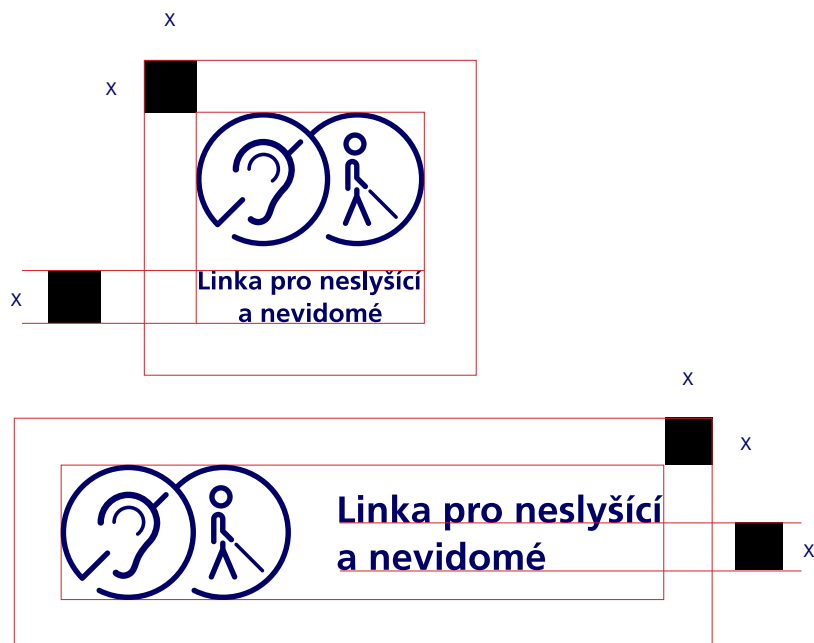

# Minimanuál

Linka pro neslyšící  
a nevidomé

Nadace **O<sub>2</sub>**

Ikonka

**Linka pro neslyšící  
a nevidomé**

Ikonka pro běžné užívání.

**Linka pro neslyšící  
a nevidomé**

Horizontální varianta ikonky.  
Alternativa pro použití všude tam,  
kam není možné umístit běžnou variantu.

## Základní barevnost

Barevnost ikonky určuje manuál O2. Základní barvou je O2 Indigo.

## Ochranná zóna

Ochranná zóna je neviditelnou bariérou kolem ikonky. Ochrannou zónu nesmí nikdy narušit jakýkoli jiný element. Vždy dodržujte ochrannou zónu, jak je zde zobrazena.

## Čeho se vyvarovat

Ikonku nedeformujte, používejte doporučené barvy a vyvarujte se nepovolených barevných kombinací. Zákázáno je aplikovat efekty, přechody, stíny. Ikonku používejte vždy dle originálního vzoru. Ikonku není možné překreslovat, či jinak upravovat. Pozadí použijte vždy dostatečně kontrastní.