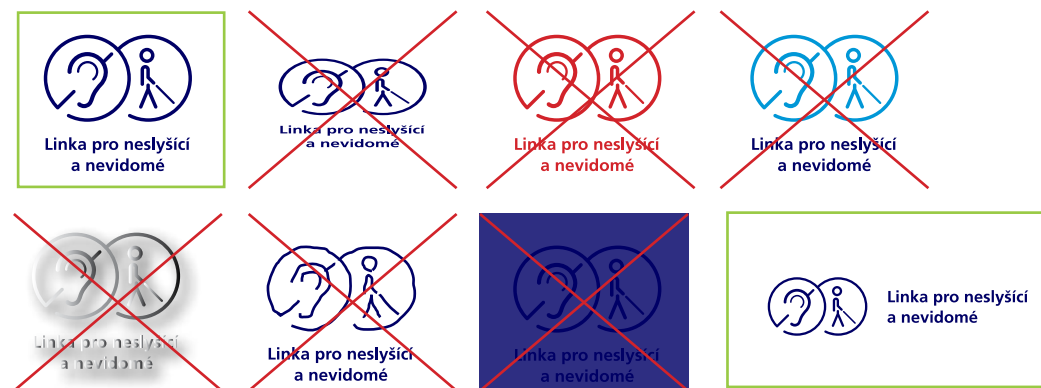

# Minimanuál

Linka pro neslyšící  
a nevidomé

Nadace **O<sub>2</sub>**

Ikonka

**Linka pro neslyšící  
a nevidomé**

Ikonka pro běžné užívání.

**Linka pro neslyšící  
a nevidomé**

Horizontální varianta ikonky.  
Alternativa pro použití všude tam,  
kam není možné umístit běžnou variantu.

## Základní barevnost

Barevnost ikonky určuje manuál O2. Základní barvou je O2 Indigo.

## Ochranná zóna

Ochranná zóna je neviditelnou bariérou kolem ikonky. Ochrannou zónu nesmí nikdy narušit jakýkoli jiný element. Vždy dodržujte ochrannou zónu, jak je zde zobrazena.

## Čeho se vyvarovat

Ikonku nedeformujte, používejte doporučené barvy a vyvarujte se nepovolených barevných kombinací. Zákázáno je aplikovat efekty, přechody, stíny. Ikonku používejte vždy dle originálního vzoru. Ikonku není možné překreslovat, či jinak upravovat. Pozadí použijte vždy dostatečně kontrastní.